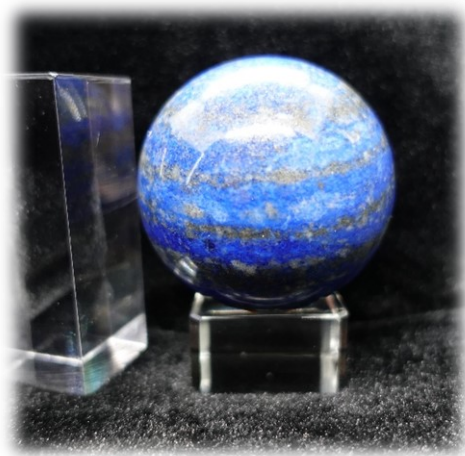

ラピスラズリ

丸玉

注文番号

402 - 16

硝子柱 8cm × 3cm × 3cm

台座 2cm × 3.8cm × 3.8cm

価格 (税別)

¥ 8,800