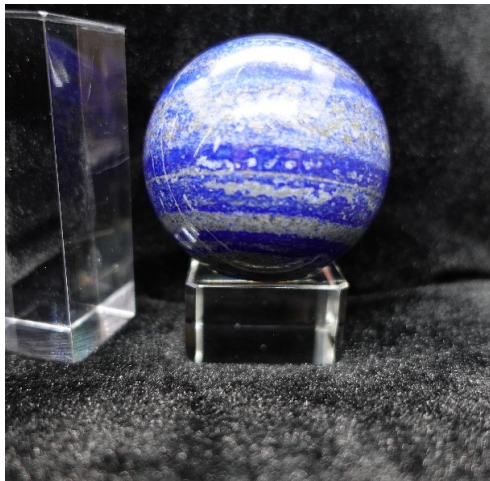

ラピスラズリ

丸玉

注文番号

402 - 16

硝子柱 8cm × 3cm × 3cm

台座 2cm × 3.8cm × 3.8cm

価格 (税別)

¥ 8,800

在庫

1個

ラピスラズリ

丸玉

注文番号

402 - 17

硝子柱 8cm × 3cm × 3cm

台座 2cm × 3.8cm × 3.8cm