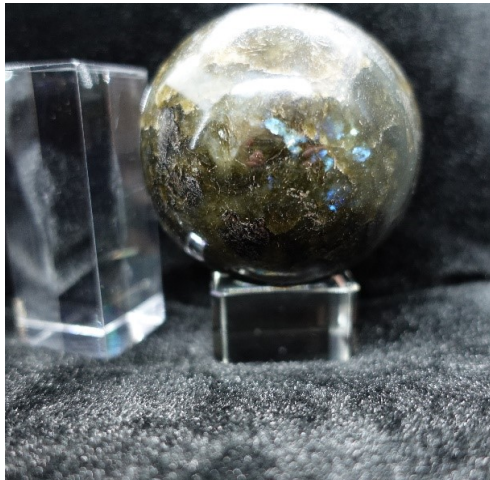

在庫

1個

ラブドライト

丸玉

注文番号

405 - 22

サイズ(mm)

77