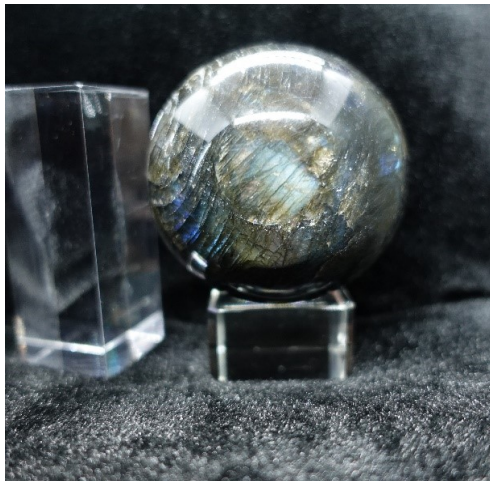

ラブドライト

丸玉

注文番号

405 - 23

硝子柱 8cm × 3cm × 3cm

台座 2cm × 3.8cm × 3.8cm

価格 (税別)

¥ 5,800

在庫

1個